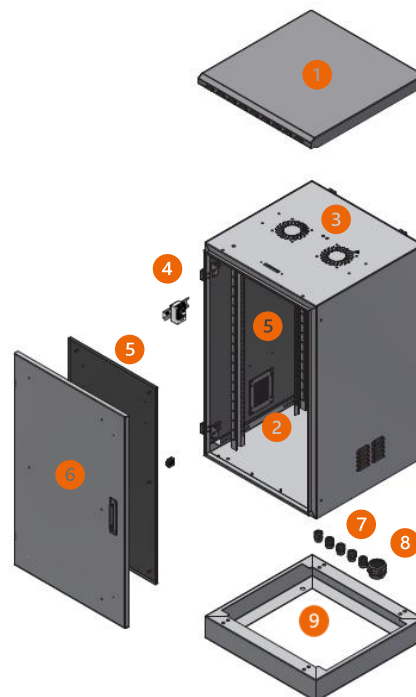

Caratteristiche Principali

Struttura monoblocco in lamiera d'acciaio di 1.5 mm di spessore, caratterizzata da grande robustezza e un elevato livello di protezione. La porta è cieca e dotata di una maniglia girevole con serratura a chiave e sistema di chiusura a tre punti. L'interno presenta una doppia camera in zirconio e zinco, estremamente efficace contro la corrosione e l'umidità. La struttura monoblocco saldata assicura un grado di protezione pari a IP66, secondo la norma EN 60529.

Caratteristiche Tecniche

Struttura	Monoblocco saldata	Ingresso cavi	Base con pressacavi
Materiale	Lamiera d'acciaio da 1.5 mm	Zoccolo	Altezza da 100 mm
Carico Statico	400 kg	Colore	Verniciatura a polvere elettrostatica grigio RAL7035
Montanti 19"	4 da 2.0 mm IEC 60297, U numerate	Grado di protezione	IP66 secondo EN 60529
Porta cieche	Lamiera d'acciaio da 1.5 mm	Grado di resistenza	IK10 secondo EN 62262
Ventilazione	2 ventole con termostato analogico	Conformità	RoHS 2 Direttiva 2011/65/EU
Ingresso aria	1 Griglia con filtro	Certificazione	CE secondo EN 62208
Tetto	Aprile dall' interno per sostituzione ventole	Garanzia	2 anni

Industrial a pavimento IP66 Outdoor 600x600

Disegno Costruttivo

- 1 Tetto di protezione
- 2 Griglia filtro
- 3 Ventole
- 4 Termostato analogico
- 5 Doppia camera interna contro la corrosione e la formazione dell'umidità
- 6 Porta cieca con maniglia girevole con serratura con chiave
- 7 Pressacavi PG21 (4 pz.)
- 8 Pressacavo PG48 (1pz.)
- 9 Zoccolo A=100mm

Dimensioni

Vista frontale

Vista laterale

Vista posteriore

Vista della base

Vista del tetto

Versioni

Codice	Descrizione	U	Altezza	Larghezza	Profondità	Colore
309774	Industrial IP66 Outdoor con porta cieca	20	1132mm	600 mm	600 mm	Grigio, RAL 9005
309775	Industrial IP66 Outdoor con porta cieca	24	1310 mm	600 mm	600 mm	Grigio, RAL 7035