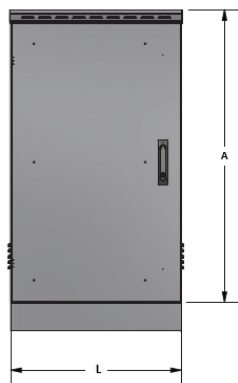

Caratteristiche Principali

Struttura monoblocco in lamiera d'acciaio di 1.5 mm di spessore, caratterizzata da grande robustezza e un elevato livello di protezione. La porta è cieca e dotata di una maniglia girevole con serratura a chiave e sistema di chiusura a tre punti. L'interno presenta una doppia camera in zirconio e zinco, estremamente efficace contro la corrosione e l'umidità. La struttura monoblocco saldata assicura un grado di protezione pari a IP66, secondo la norma EN 60529.

Caratteristiche Tecniche

Struttura	Monoblocco saldata	Ingresso cavi	Base con pressacavi
Materiale	Lamiera d'acciaio da 1.5 mm	Zoccolo	Altezza da 100 mm
Carico Statico	400 kg	Colore	Verniciatura a polvere elettrostatica grigio RAL7035
Montanti 19"	4 da 2.0 mm IEC 60297, U numerate	Grado di protezione	IP66 secondo EN 60529
Porta cieche	Lamiera d'acciaio da 1.5 mm	Grado di resistenza	IK10 secondo EN 62262
Ventilazione	2 ventole con termostato analogico	Conformità	RoHS 2 Direttiva 2011/65/EU
Ingresso aria	1 Griglia con filtro	Certificazione	CE secondo EN 62208
Tetto	Aprile dall' interno per sostituzione ventole	Garanzia	2 anni

Dimensioni

Vista frontale

Vista laterale

Vista posteriore

Vista della base

Vista del tetto

Versioni

Codice	Descrizione	U	Altezza	Larghezza	Profondità	Colore
309774	Industrial IP66 Outdoor con porta cieca	20	1132mm	600 mm	600 mm	Grigio, RAL 9005
309775	Industrial IP66 Outdoor con porta cieca	24	1310 mm	600 mm	600 mm	Grigio, RAL 7035

Altezza: incluso zoccolo da A=100 mm

Versioni: su richiesta altre disponibili