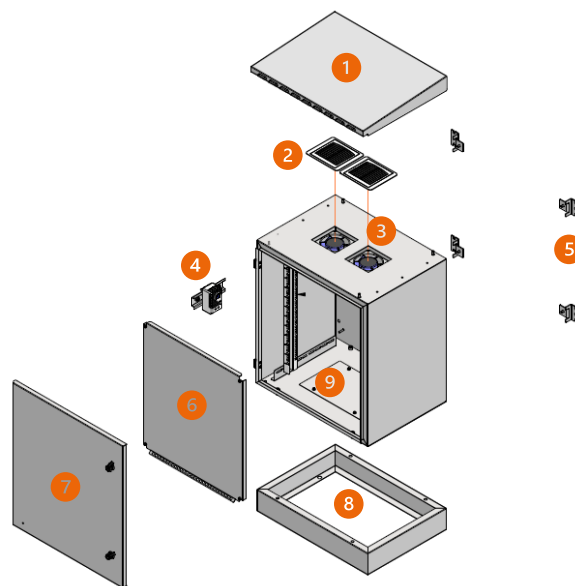

Industrial a parete IP65 Indoor | Outdoor 600x450

Descrizione

La Serie Industrial IP65 Indoor/Outdoor rappresenta la soluzione ideale per le applicazioni nei settori delle Telecomunicazioni, Energia & Utilities, Trasporti, Videosorveglianza e Smart City & IoT. Progettati per applicazioni esterne ed interne, questi armadi sono completamente stagni alla polvere e resistenti a getti d'acqua provenienti da qualsiasi direzione. Sono adatti per ambienti esterni più severi, dove ci si aspetta una maggiore esposizione a elementi atmosferici come pioggia, neve e umidità.

Caratteristiche Principali

Struttura monoblocco saldata in lamiera d'acciaio di spessore 1.2 mm di grande robustezza e dall'alto grado di protezione. Porta cieca con due serrature a farfalla con chiave. Il grado di protezione è IP65 in accordo alla norma EN 60529 garantito dalla guarnizione in poliuretano espanso in colata continua.

Caratteristiche Tecniche

Struttura	Monoblocco saldata	Fissaggio	Parete (staffe incluse), a pavimento o palo (accessori opzionali)
Materiale	Lamiera d'acciaio da 1.2 mm	Colore	Verniciatura a polvere elettrostatica grigio RAL7035
Carico Statico	100 kg a parete, 200 Kg con zoccolo	Grado di protezione	IP65 secondo EN 60529
Montanti 19"	4 da 2.0 mm IEC 60297, U numerate	Grado di resistenza	IK10 secondo EN 62262
Porta cieca	Lamiera d'acciaio da 1.2 mm	Conformità	RoHS 2 Direttiva 2011/65/EU
Ingresso cavi	Base con flangia asportabile dall'esterno	Certificazione	CE secondo EN 62208
Ventilazione	2 ventole con termostato analogico	Garanzia	2 anni

Industrial a parete IP65 Indoor | Outdoor 600x450

Disegno Costruttivo

- 1 Tetto di protezione
- 2 Filtri antipolvere
- 3 Ventole
- 4 Termostato analogico
- 5 Staffe per fissaggio a parete
- 6 Piastra di fondo per fissaggio barra DIN (non inclusa)
- 7 Porta cieca con due serrature a farfalla con chiave
- 8 Zoccolo (opzionale)
- 9 Flangia asportabile per l'ingresso dei cavi