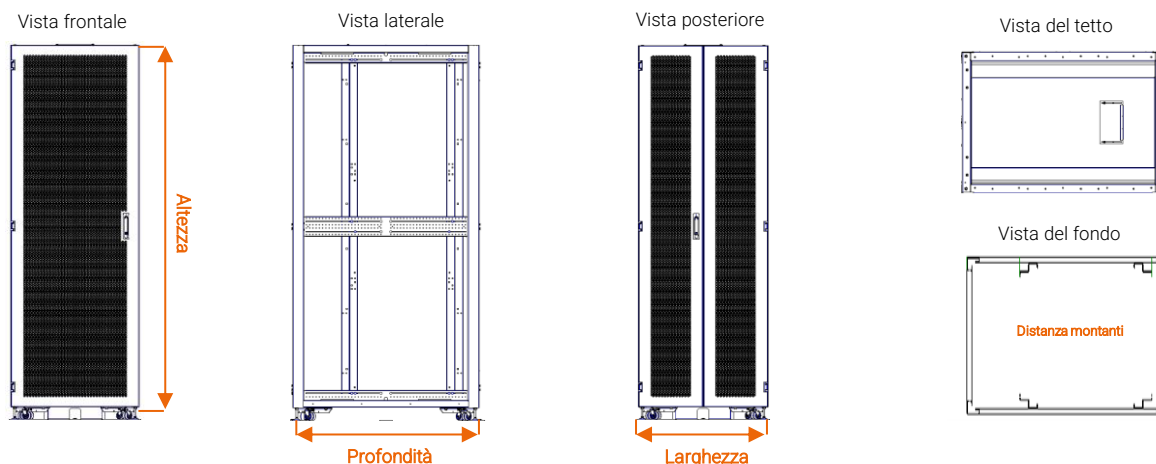

Dimensioni

Versioni

Codice	Descrizione	U	U Verticali	Distanza montanti	Altezza	Larghezza	Profondità	Colore
309476	RS Èlite 4DC con porta ant. singola e post. doppio battente grigliate 80%	42	/	750 mm	2062 mm	600 mm	1200 mm	Nero, RAL 9005
309477	RS Èlite 4DC con porta ant. singola e post. doppio battente grigliate 80%	48	/	750 mm	2328 mm	600 mm	1200 mm	Nero, RAL 9005
309478	RS Èlite 4DC con porta ant. singola e post. doppio battente grigliate 80%	52	/	750 mm	2506 mm	600 mm	1200 mm	Nero, RAL 9005

Altezza: include piedini di livellamento A. 78mm

Codice colore: 01 Grigio RAL 7035, 02 Bianco RAL 9016

Versioni: su richiesta altre disponibili

Pannelli laterali

Codice	Descrizione	U	Profondità	Colore
309490	Pannello laterale dotato di chiusura a slitta	42	1200 mm	Nero, RAL 9005
309493	Pannello laterale dotato di chiusura a slitta	48	1200 mm	Nero, RAL 9005
309496	Pannello laterale dotato di chiusura a slitta	52	1200 mm	Nero, RAL 9005

Codice colore: 01 Grigio RAL 7035, 02 Bianco RAL 9016

Versioni: su richiesta altre disponibili