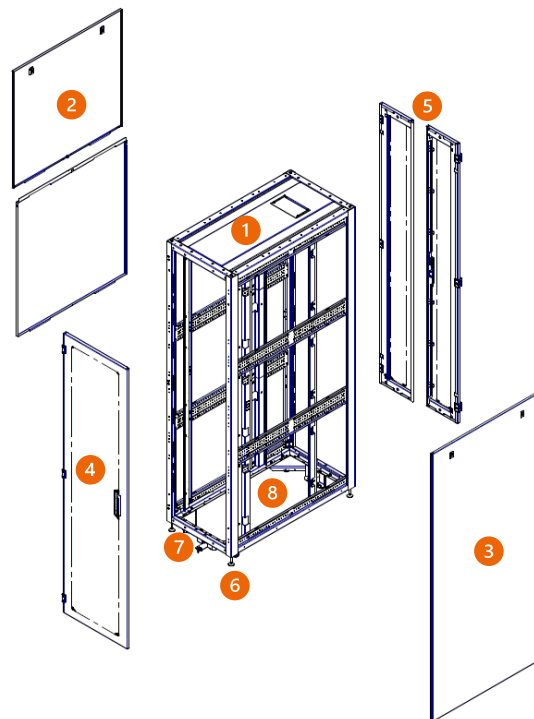

Armadio RS Èlite 4DC a pavimento 600x1200

Disegno Costruttivo

1. 1 Tetto removibile con ingresso cavi
2. 2 Pannello laterale a due sezioni (su richiesta)
3. 3 Pannello laterale singolo
4. 4 Porta anteriore singola perforata 80%
5. 5 Porta posteriore doppia perforata 80%
6. 6 Ruote e piedini di livellamento
7. 7 Piastre di fondo da 4.0mm per fissaggio ruote e piedini regolabili
8. 8 Fondo aperto