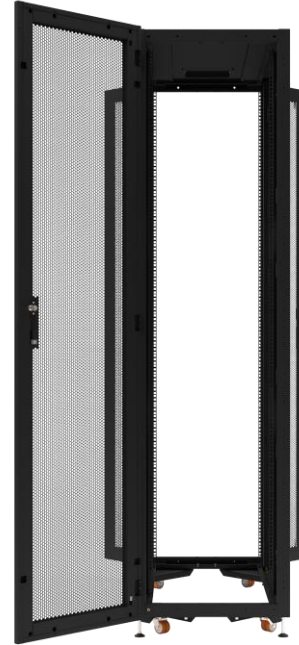

# Armadio RS Èlite 4DC a pavimento 600x1200

## Caratteristiche Principali

Il telaio portante è realizzato con profili verticali e orizzontali in lamiera d'acciaio da 2.0mm, assemblati tramite quattro giunti in lamiera d'acciaio da 3.0mm, assicurando elevata robustezza e capacità di carico. Alle estremità sono presenti piastre in lamiera d'acciaio da 4.0mm che supportano carichi importanti e consentono il fissaggio di ruote e piedini regolabili. Il tetto è removibile e prevede l'ingresso dei cavi da entrambi i lati, dotato di spazzole e di una botola posteriore. La porta anteriore e posteriore sono installate su tre cerniere a sgancio rapido con apertura a 180°. L'aerazione è assicurata da una grigliatura all'80%, realizzata con fori esagonali da 9,2 mm a nido d'ape, che ottimizza il passaggio dell'aria e favorisce un flusso di raffreddamento più efficace all'interno dell'armadio rack.

## Caratteristiche Tecniche

<b>Struttura</b>	Componibile e smontabile	<b>Pannelli laterali</b>	Removibili con chiusura a slitta (su richiesta con chiave) da 1.0 mm
<b>Materiale</b>	Lamiera d'acciaio da 2.0mm/3.0mm/4.0mm	<b>Fondo</b>	Aperto (su richiesta piastra di chiusura con spazzole per l'ingresso dei cavi)
<b>Carico statico</b>	2200 kg	<b>Tetto</b>	Removibile con ingresso cavi da ambi i lati con spazzola e botola posteriore
<b>Carico dinamico</b>	1400 kg	<b>Grado di protezione</b>	IP20 secondo EN 60529
<b>Montanti 19"</b>	4 da 2.0mm con U numerate, regolabili in profondità con sistema a slitta, EIA-310E e IEC-60297-3	<b>Verniciatura</b>	Polveri epossidiche Realcoat™ HB antigraffio
<b>Porta anteriore</b>	Singola perforata 80% con fori esagonali da 9.2mm, chiusura un punto	<b>Colore</b>	Nero RAL 9005
<b>Porta posteriore</b>	Doppia perforata 80% con fori esagonali da 9.2mm, chiusura tre punti con asta cariglione	<b>Conformità</b>	RoHS 2 Direttiva 2011/65/EU
<b>Cerniere delle porte</b>	3 a sgancio rapido con sistema di sicurezza, apertura a 180°	<b>Garanzia</b>	5 anni