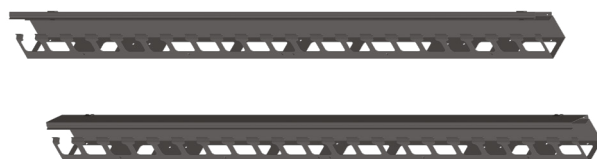

Canale verticali complete di coperchio

Specifiche Tecniche

Codice	309348	309349	309346	309347
Materiale	Lamiera d'acciaio	Lamiera d'acciaio	Lamiera d'acciaio	Lamiera d'acciaio
Fissaggio	Montante 19"	Montante 19"	Montante 19"	Montante 19"
Unità rack	24U	34U	42U	48U
Tipologia	Coperchio con chiusura a scatto	Coperchio con chiusura a scatto	Coperchio con chiusura a scatto	Coperchio con chiusura a scatto
Colore	Nero, RAL 9005	Nero, RAL 9005	Nero, RAL 9005	Nero, RAL 9005
Garanzia	2 anni	2 anni	2 anni	2 anni

Compatibilità: Network (larghezza 800mm) - Server (larghezza 800mm) - Élite (larghezza 800mm)