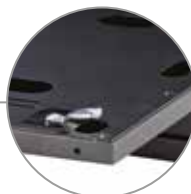

# Security DVR/NVR

Montaggio di un micro contatto magnetico da collegare al sistema di allarme.

Fissaggio rapido del DVR/NVR tramite staffe regolabili in altezza e larghezza.

## Caratteristiche Principali

Struttura monoblocco saldata in lamiera di acciaio da 1.2 mm verniciata a polvere, porta anteriore con doppia serratura con due chiavi diverse, apertura a 90° e predisposizione per il montaggio di un micro contatto magnetico da collegare al sistema di allarme. Il fissaggio del DVR/NVR avviene tramite staffe regolabili.

## Specifiche Tecniche

<b>Materiale</b>	Acciaio da 1.2 mm	<b>Staffa</b>	19" 1U nel vano cavi (non inclusa)
<b>Porta anteriore</b>	Apertura a 90°	<b>Ventilazione</b>	Griglie di areazione (no ventola)
<b>Fissaggio DVR/NVR</b>	Tramite staffe regolabili	<b>Verniciatura</b>	Polveri epossidiche RAL 9005 o RAL 9016
<b>Serratura</b>	Doppia con chiavi diverse	<b>Conformità</b>	RoHS 2 Direttiva 2011/65/EU
<b>Ingresso cavi</b>	Dalla base con due fori da 48 ø	<b>Garanzia</b>	2 anni