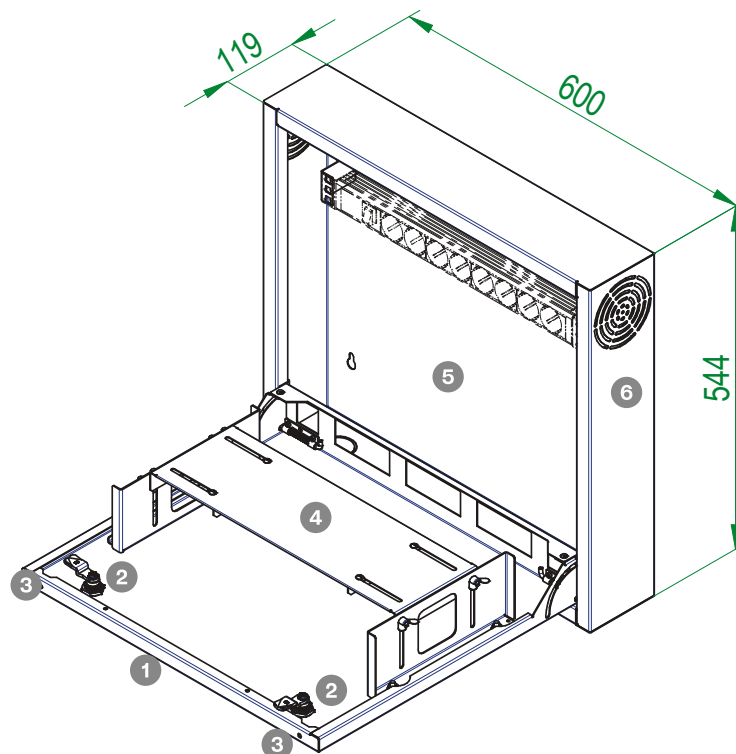

Security DVR/NVR

Disegno Costruttivo e Dimensioni

- 1 Porta anteriore con apertura a 90°
- 2 Doppia serratura con due chiavi diverse
- 3 Predisposizione micro contatto magnetico da collegare al sistema di allarme
- 4 Staffe regolabili
- 5 Staffa 19" 1U per PDU
- 6 Griglie di areazione

Versioni

Codice	Descrizione	Altezza	Larghezza	Profondità	Colore
309266	Security DVR/NVR da parete	544 mm	600 mm	119 mm	Nero, RAL 9005
309267	Security DVR/NVR da parete	544 mm	600 mm	119 mm	Bianco, RAL 9016

Accessori

Codice	Descrizione	Altezza	Larghezza	Profondità	Colore
309153	Staffa VESA 50 x 50 - 75 x 75 - 100 x 100	125 mm	175 mm	23 mm	Nero, RAL 9005
309156	Staffa VESA 50 x 50 - 75 x 75 - 100 x 100	125 mm	175 mm	23 mm	Bianco, RAL 9016
309154	Staffa 19" 1U nel vano cavi	45 mm	482,6 mm	60 mm	Nero, RAL 9005
309157	Staffa 19" 1U nel vano cavi	45 mm	482,6 mm	60 mm	Bianco, RAL 9016
309139	PDU 19" 1U 8 prese univ. int. luminoso	45 mm	482,6 mm	45 mm	Nero
309148	Ventola singola 220V con spina Schuko	38 mm	120 mm	120 mm	Nero