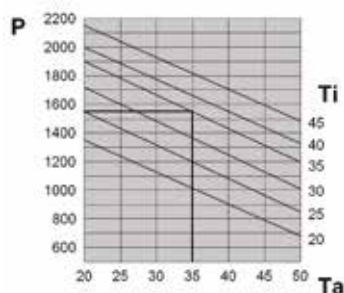

#### Prestazioni

- P = Potenza frigorifera (W)
- Ta = Temperatura ambiente (°C)
- Ti = Temperatura interna armadio (°C)