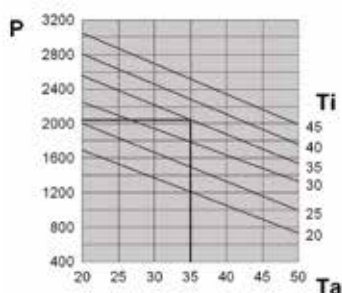

Potenza frigorifera 2050W

Prestazioni

- P = Potenza frigorifera (W)
- Ta = Temperatura ambiente (°C)
- Ti = Temperatura interna armadio (°C)