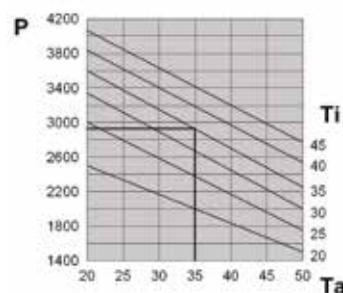

Potenza frigorifera 2900W

Prestazioni

- P = Potenza frigorifera (W)
- Ta = Temperatura ambiente (°C)
- Ti = Temperatura interna armadio (°C)

Specifiche Tecniche

Caratteristiche	U.M.	309220	309221	309222
Potenza frigorifera EN14511 - A35A35	W	1550	2050	2900
Potenza frigorifera EN14511 - A35A50	W	1200	1560	2250
Alimentazione	V ~ Hz	230 1~ 50-60	230 1~ 50-60	230 1~ 50-60
Larghezza	mm	401	401	492
Altezza	mm	415	415	496
Profondità	mm	572	572	784
Corrente max	A	4,5	6	8,2
Corrente di spunto	A	18	24	38,4
Fusibile T	A	8	10	16
Potenza elettrica assorbita EN14511 - A35A35	W	810	1190	1350
Potenza elettrica assorbita EN14511 - A35A50	W	930	1300	1610
Ciclo di esercizio	-	100%	100%	100%
Connessione elettrica	-	Spina 4 poli	Spina 4 poli	Spina 4 poli
Refrigerante R134a	kg	0,54	0,55	1,26
Pressione max circuito frigorifero	bar	25	25	25
Portata ventilatore aria esterna	m³/h	1820	1820	3410
Portata ventilatore aria armadio	m³/h	860	1.050	860
Campo temperatura interna	°C	20-50	20-50	20-50
Regolazione temperatura		Termostato elettronico settato in fabbrica a 35°C		
Campo temperatura esterna	°C	20-55*	20-55*	20-55*
Grado di protezione EN60529 - lato armadio	-	IP54	IP54	IP54
Grado di protezione EN60529 - lato ambiente	-	IP34	IP34	IP34
Livello rumore	dB (A)	65	65	75
Peso	kg	44	50	80
Colore	-		RAL 7035 goffrato	
Conformità	-	CE	CE	CE