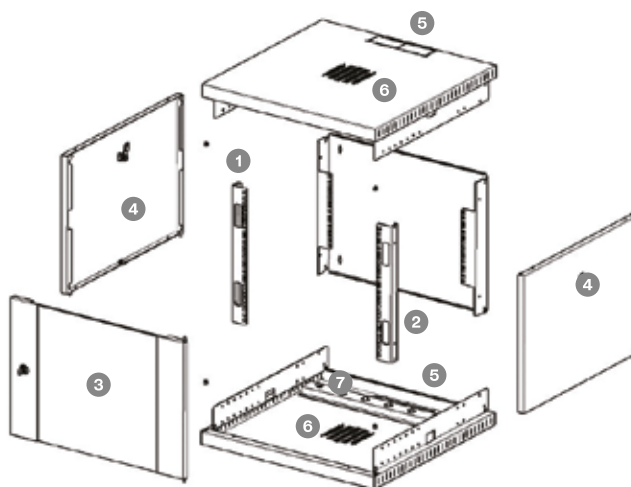

Office a parete IP20 600x400

Quattro montanti da 19".

Omega di rinforzo e fissaggio cavi per un cablaggio ordinato.

Descrizione

La Serie Office a parete rappresenta il modo economico e sicuro per alloggiare le apparecchiature IT e offre la flessibilità necessaria per realizzare punti di distribuzione che consentano di posizionare il cablaggio di piano e le apparecchiature IT anche laddove lo spazio è limitato.

Caratteristiche Principali

La struttura portante e componibile, realizzata in lamiera d'acciaio di spessore 2.0 mm e 1.5 mm garantisce grande robustezza consentendo lo smontaggio/montaggio dell'intera struttura in modo semplice e veloce. Il Rack viene fornito totalmente montato. La porta anteriore è in vetro temperato con serratura con chiave, i pannelli laterali sono removibili e dispongono di serratura a quarto di giro. Su richiesta possono essere forniti con serratura con chiave.

Specifiche Tecniche

Struttura	Smontabile a mezzo di viti	Ingresso cavi	Base e testata pre-tranciata
Materiale	Lamiera d'acciaio da 2.0 mm / 1.5 mm	Ventilazione	Naturale o forzata (1 ventola)
Carico statico	80 kg	Colore	Polveri epossidiche Nero RAL 9005
Montanti	4 da 19" /2.0 mm secondo IEC 60297-1-2	Grado di protezione	IP20 secondo EN 60529
Porta anteriore	Vetro temperato da 4.0 mm secondo EN 12150-1	Conformità	RoHS 2 Direttiva 2011/65/EU
Pannelli laterali	Removibili con serratura a 1/4 di giro da 1.0 mm	Garanzia	2 anni

Office a parete IP20 600x400

Disegno Costruttivo

- 1 Struttura portante smontabile
- 2 Montanti 19" regolabile
- 3 Porta vetro con serratura
- 4 Pannelli laterali removibili
- 5 Ingresso cavi da base e testata
- 6 Predisposizione kit ventilazione
- 7 Omega di rinforzo e fissaggio cavi