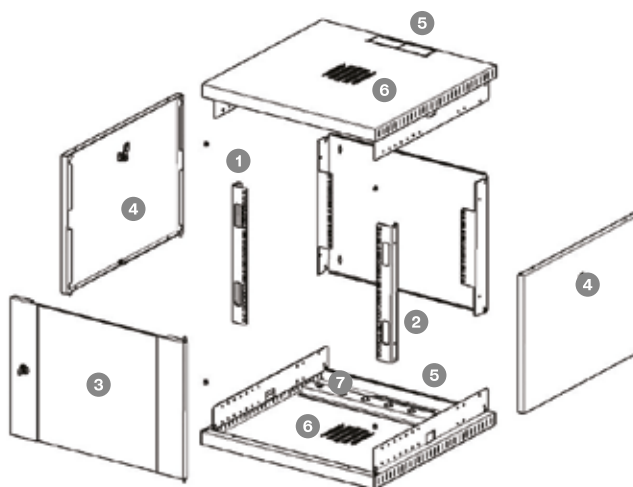

Office a parete IP20 600x400

Quattro montanti da 19".

Omega di rinforzo e fissaggio cavi per un cablaggio ordinato.

Descrizione

La Serie Office a parete rappresenta il modo economico e sicuro per alloggiare le apparecchiature IT e offre la flessibilità necessaria per realizzare punti di distribuzione che consentano di posizionare il cablaggio di piano e le apparecchiature IT anche laddove lo spazio è limitato.

Caratteristiche Principali

La struttura portante e componibile, realizzata in lamiera d'acciaio di spessore 2.0 mm e 1.5 mm garantisce grande robustezza consentendo lo smontaggio/montaggio dell'intera struttura in modo semplice e veloce. Il Rack viene fornito totalmente montato. La porta anteriore è in vetro temperato con serratura con chiave, i pannelli laterali sono removibili e dispongono di serratura a quarto di giro. Su richiesta possono essere forniti con serratura con chiave.

Specifiche Tecniche

Struttura	Smontabile a mezzo di viti	Ingresso cavi	Base e testata pre-tranciata
Materiale	Lamiera d'acciaio da 2.0 mm / 1.5 mm	Ventilazione	Naturale o forzata (1 ventola)
Carico statico	80 kg	Colore	Polveri epossidiche Nero RAL 9005
Montanti	4 da 19" /2.0 mm secondo IEC 60297-1-2	Grado di protezione	IP20 secondo EN 60529
Porta anteriore	Vetro temperato da 4.0 mm secondo EN 12150-1	Conformità	RoHS 2 Direttiva 2011/65/EU
Pannelli laterali	Removibili con serratura a 1/4 di giro da 1.0 mm	Garanzia	2 anni

Office a parete IP20 600x400

Disegno Costruttivo

- 1 Struttura portante smontabile
- 2 Montanti 19" regolabile
- 3 Porta vetro con serratura
- 4 Pannelli laterali removibili
- 5 Ingresso cavi da base e testata
- 6 Predisposizione kit ventilazione
- 7 Omega di rinforzo e fissaggio cavi