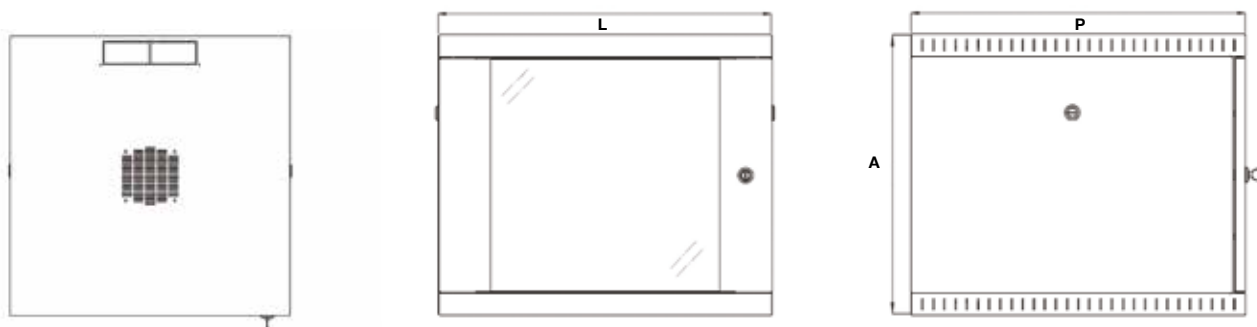

Office a parete IP20 600x400

Quattro montanti da 19".

Omega di rinforzo e fissaggio cavi per un cablaggio ordinato.

Descrizione

La Serie Office a parete rappresenta il modo economico e sicuro per alloggiare le apparecchiature IT e offre la flessibilità necessaria per realizzare punti di distribuzione che consentano di posizionare il cablaggio di piano e le apparecchiature IT anche laddove lo spazio è limitato.

Specifiche Tecniche

Struttura	Smontabile a mezzo di viti	Ingresso cavi	Base e testata pre-tranciata
Materiale	Lamiera d'acciaio da 2.0 mm / 1.5 mm	Ventilazione	Naturale o forzata (1 ventola)
Carico statico	80 kg	Colore	Polveri epossidiche Nero RAL 9005
Montanti	4 da 19" /2.0 mm secondo IEC 60297-1-2	Grado di protezione	IP20 secondo EN 60529
Porta anteriore	Vetro temperato da 4.0 mm secondo EN 12150-1	Conformità	RoHS 2 Direttiva 2011/65/EU
Pannelli laterali	Removibili con serratura a 1/4 di giro da 1.0 mm	Garanzia	2 anni

Office a parete IP20 600x400

Disegno Costruttivo

- 1 Struttura portante smontabile
- 2 Montanti 19" regolabile
- 3 Porta vetro con serratura
- 4 Pannelli laterali removibili
- 5 Ingresso cavi da base e testata
- 6 Predisposizione kit ventilazione
- 7 Omega di rinforzo e fissaggio cavi

Dimensioni

Versioni

Codice	Descrizione	U	Altezza	Larghezza	Profondità	Colore
000178-I	Office IP20 con porta vetro	6	371 mm	600 mm	400 mm	Nero, RAL 9005
309051	Office IP20 con porta vetro	9	504 mm	600 mm	400 mm	Nero, RAL 9005
309052	Office IP20 con porta vetro	12	637 mm	600 mm	400 mm	Nero, RAL 9005
309053	Office IP20 con porta vetro	16	815 mm	600 mm	400 mm	Nero, RAL 9005